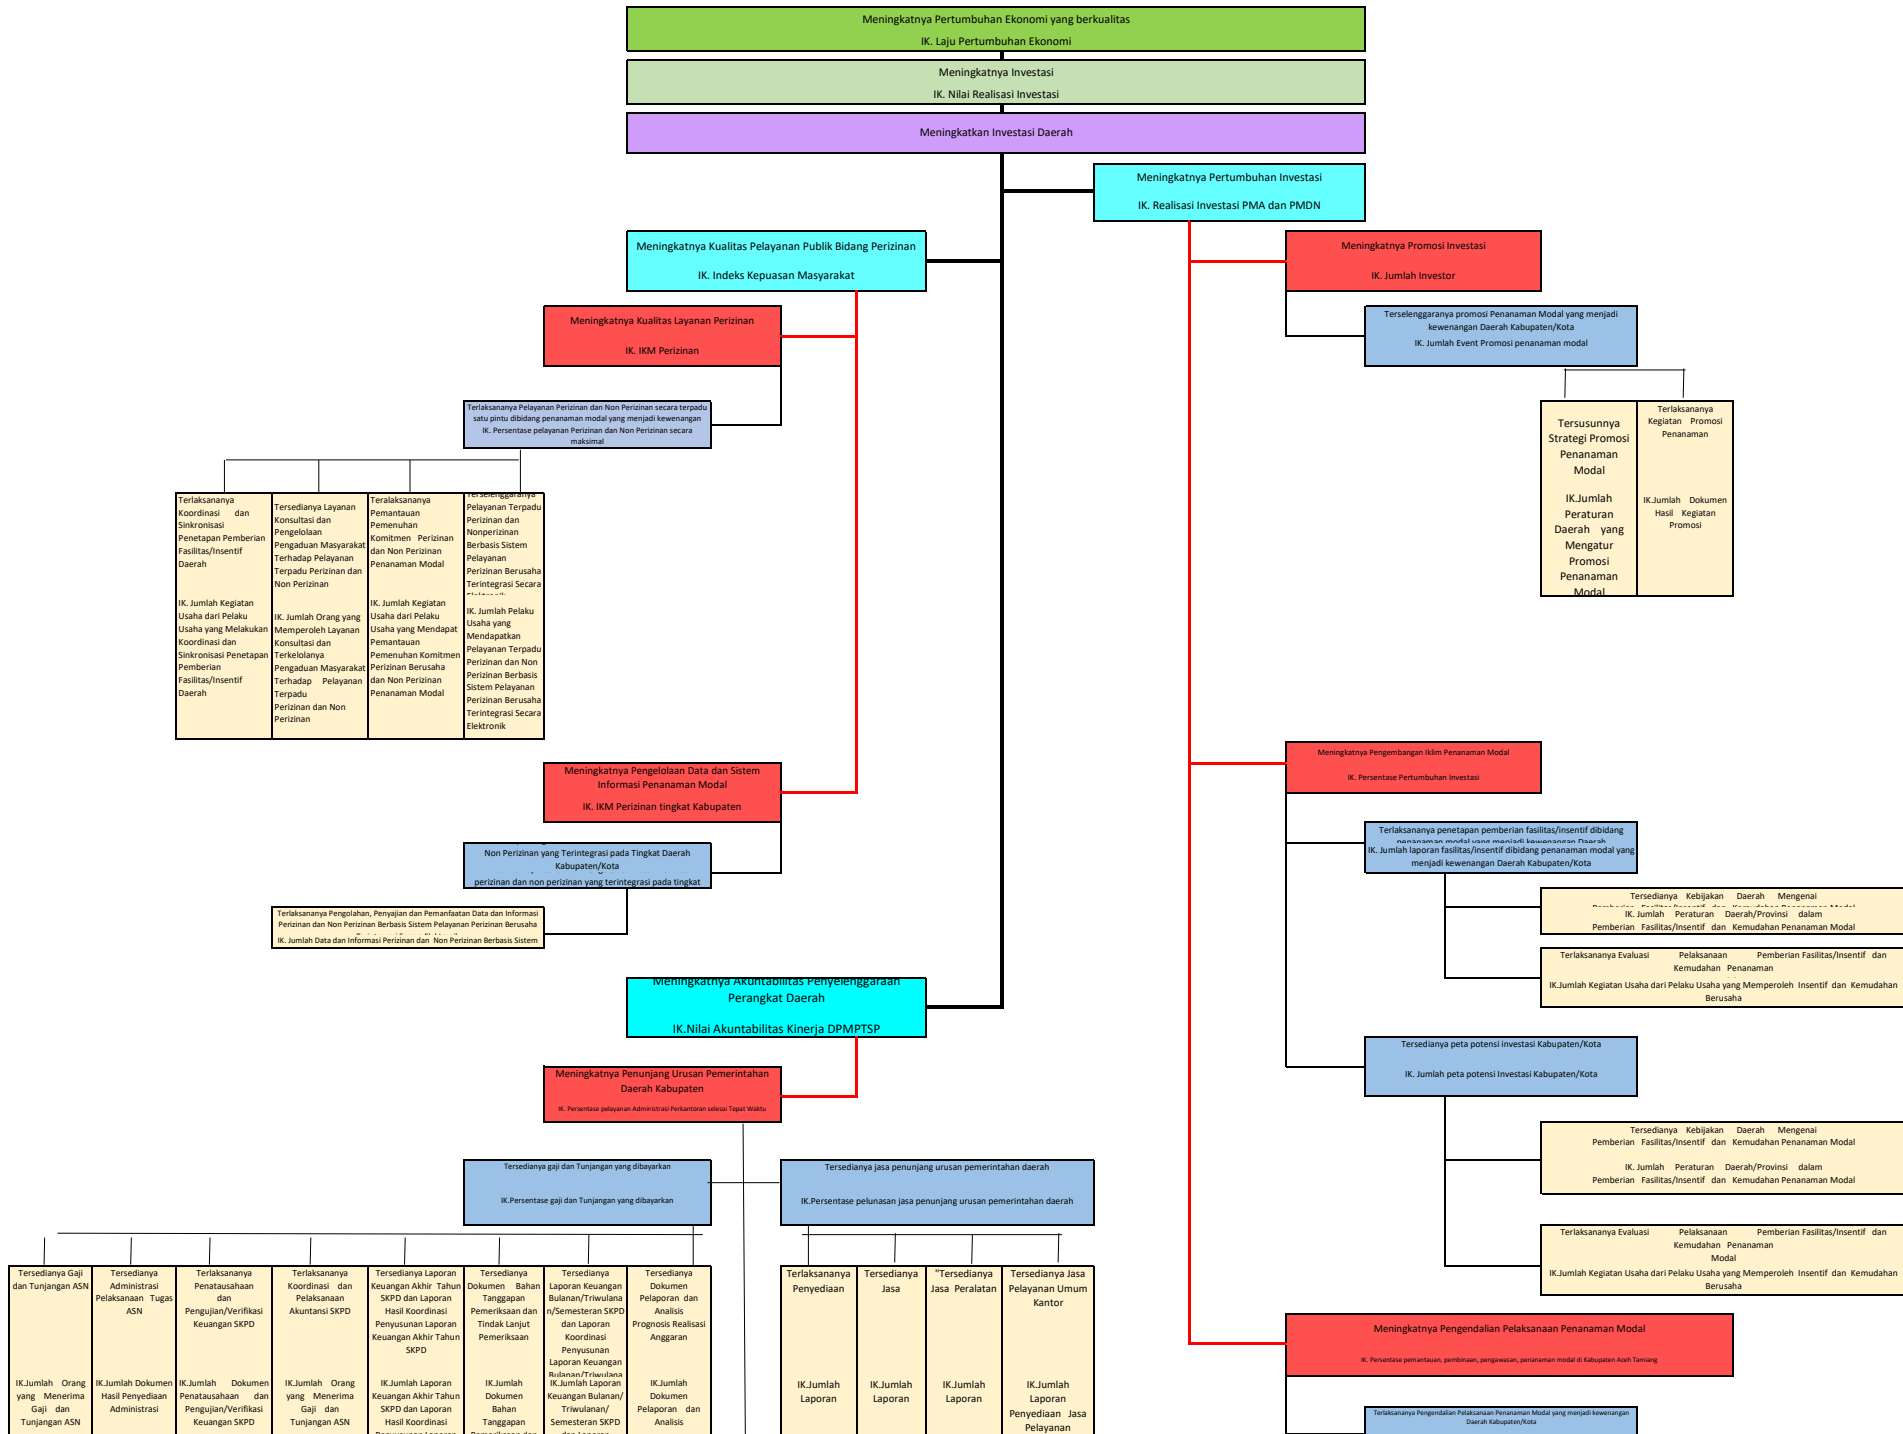

**PERUBAHAN POHON KINERJA
DINAS PENANAMAN MODAL DAN PELAYANAN TERPADU SATU PINTU
KABUPATEN ACEH TAMIANG**

IK.Jumlah Kendaraan Perorangan Dinas atau Kendaraan Dinas Jabatan yang Dipelihara dan dibayarkan Pajaknya	IK.Jumlah Kendaraan Dinas Operasional atau Lapangan yang Dipelihara dan dibayarkan Pajak dan Perizinannya	IK.Jumlah Alat yang Besar yang Dipelihara dan dibayarkan Perizinannya	IK.Jumlah Alat Angkutan Darat Tak Bermotor yang Dipelihara dan Dibayarkan Perizinannya	IK.Jumlah Mebel yang Dipelihara	IK.Jumlah Peralatan dan Mesin Lainnya yang Dipelihara"	IK.Jumlah Aset Tetap Lainnya yang Dipelihara	IK.Jumlah Aset Tak Berwujud yang Dipelihara	IK.Jumlah Gedung Kantor dan Bangunan Lainnya yang Dipelihara/Direhabilitasi"	IK.Jumlah Sarana dan Prasarana Gedung Kantor atau Bangunan Lainnya yang Dipelihara/Direhabilitasi"	IK.Jumlah Sarana dan Prasarana Pendukung Gedung Kantor atau Bangunan Lainnya yang Dipelihara/Direhabilitasi"